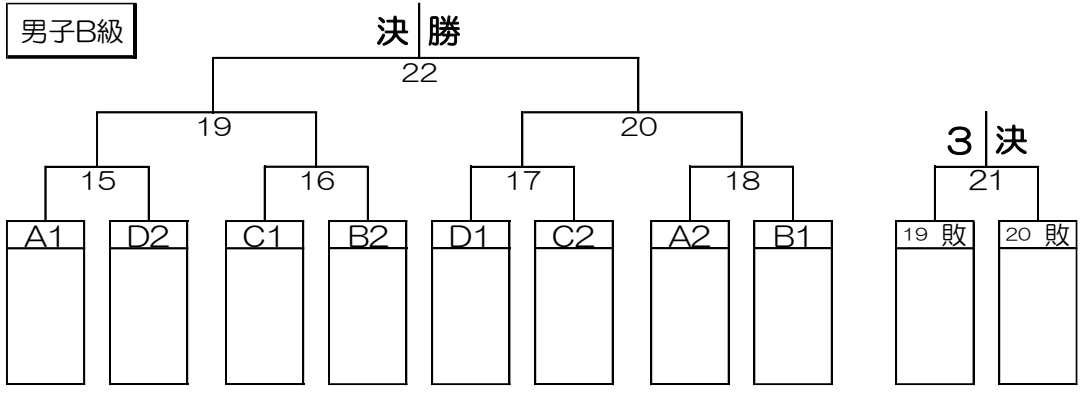

上木場結斗 久徳姫月  
大迫蓮翔 大迫将隆

三股中 12 NS/バドミントン

上木場結斗 久徳姫月  
大迫蓮翔 大迫将隆

男子B級

男子C級

男子初級

女子B級	ZIMA 吉永香織 堀之内晃子	ほむりず 森田莉乃 大久保南実	BW・BRAVE 戸高瑞佳 黒木美佳	西原BC 幸田夏美 有田花琳	鹿屋中央 津崎真央 上田文	鹿屋高校 東水流花音 迫ゆうり	勝敗数	当該		得失点	順位
ZIMA 吉永香織 堀之内晃子	-	1	4	8	10	13	-	有・無	0	0	
ほむりず 森田莉乃 大久保南実	1	-	7	11	14	5	-	有・無	0	0	
BW・BRAVE 戸高瑞佳 黒木美佳	4	7	-	2	12	9	-	有・無	0	0	
西原BC 幸田夏美 有田花琳	8	11	2	-	6	15	-	有・無	0	0	
鹿屋中央 津崎真央 上田文	10	14	12	6	-	3	-	有・無	0	0	
鹿屋高校 東水流花音 迫ゆうり	13	5	9	15	3	-	-	有・無	0	0	