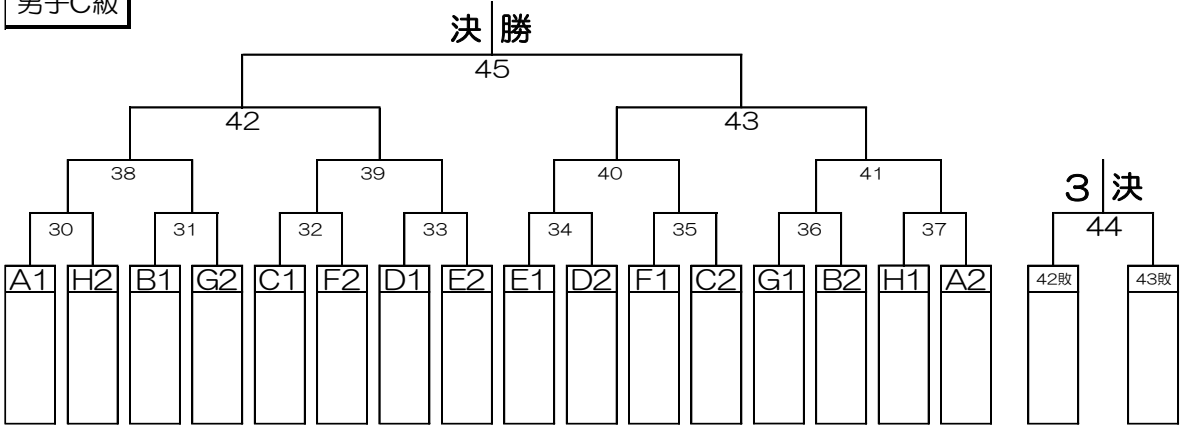

上木場結斗 久徳姫月  
大迫蓮翔 大迫将隆

三股中 12 NS/バドミントン

上木場結斗 久徳姫月  
大迫蓮翔 大迫将隆

男子B級

男子C級

男子初級

女子B級	ZIMA 吉永香織 堀之内晃子	ほむりず 森田莉乃 大久保南実	BW・BRAVE 戸高瑞佳 黒木美佳	西原BC 幸田夏美 有田花琳	鹿屋中央 津崎真央 上田文	鹿屋高校 東水流花音 迫ゆうり	勝敗数	当該		得失点	順位
ZIMA 吉永香織 堀之内晃子	-	1	4	8	10	13	-	有・無	0	0	
ほむりず 森田莉乃 大久保南実	1	-	7	11	14	5	-	有・無	0	0	
BW・BRAVE 戸高瑞佳 黒木美佳	4	7	-	2	12	9	-	有・無	0	0	
西原BC 幸田夏美 有田花琳	8	11	2	-	6	15	-	有・無	0	0	
鹿屋中央 津崎真央 上田文	10	14	12	6	-	3	-	有・無	0	0	
鹿屋高校 東水流花音 迫ゆうり	13	5	9	15	3	-	-	有・無	0	0	