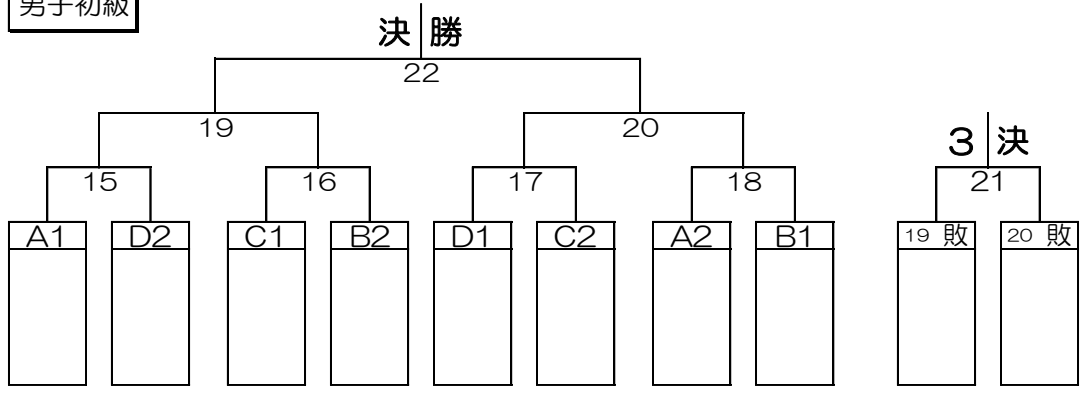

上木場結斗 久徳姫月  
大迫蓮翔 大迫将隆

三股中 12 NS/バドミントン

上木場結斗 久徳姫月  
大迫蓮翔 大迫将隆

男子B級

男子C級

男子初級

女子B級	ZIMA 吉永香織 堀之内晃子	ほむりず 森田莉乃 大久保南実	BW・BRAVE 戸高瑞佳 黒木美佳	西原BC 幸田夏美 有田花琳	鹿屋中央 津崎真央 上田文	鹿屋高校 東水流花音 迫ゆうり	勝敗数	当該		得失点	順位
ZIMA 吉永香織 堀之内晃子	-	1	4	8	10	13	-	有・無	0	0	
ほむりず 森田莉乃 大久保南実	1	-	7	11	14	5	-	有・無	0	0	
BW・BRAVE 戸高瑞佳 黒木美佳	4	7	-	2	12	9	-	有・無	0	0	
西原BC 幸田夏美 有田花琳	8	11	2	-	6	15	-	有・無	0	0	
鹿屋中央 津崎真央 上田文	10	14	12	6	-	3	-	有・無	0	0	
鹿屋高校 東水流花音 迫ゆうり	13	5	9	15	3	-	-	有・無	0	0	