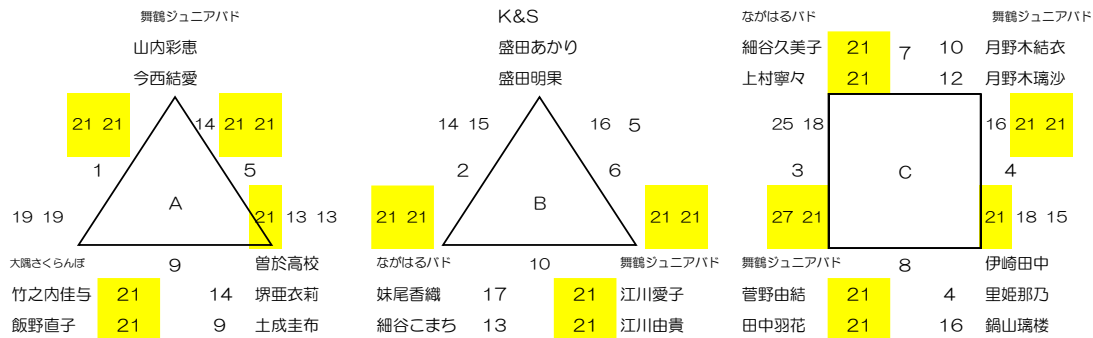

女子C級

女子初級	舞鶴ジュニアバド 田中優花 中村結奈	伊崎田中 井畑胡ノ葉 坂下望愛	舞鶴ジュニアバド 今塩屋友里 今塩屋ひろ子	ながはるバド 前原真衣 上村葵々	舞鶴ジュニアバド 西村帆乃香 迫優衣	伊崎田中 立和田優愛 福松千菜	勝敗数	当該	得失点	順位		
舞鶴ジュニアバド 田中優花 中村結奈		21 - 15 21 - 19 1	21 - 18 21 - 14 4	20 - 22 10 - 21 8	21 - 5 21 - 6 10	21 - 9 21 - 11 13	4 - 1	有・無	37	2		
伊崎田中 井畑胡ノ葉 坂下望愛	15 - 21 19 - 21 1		21 - 17 21 - 12 7	15 - 21 9 - 21 11	21 - 8 21 - 10 14	21 - 13 21 - 8 5	3 - 2	有・無	32	3		
舞鶴ジュニアバド 今塩屋友里 今塩屋ひろ子	18 - 21 14 - 21 4	17 - 21 12 - 21 7		12 - 21 9 - 21 2	21 - 7 21 - 10 12	21 - 7 21 - 9 9	2 - 3	有・無	7	4		
ながはるバド 前原真衣 上村葵々	22 - 20 21 - 10 8	21 - 15 21 - 9 11	21 - 12 21 - 9 2		21 - 8 21 - 7 6	21 - 4 21 - 6 15	5 - 0	有・無	111	1		
舞鶴ジュニアバド 西村帆乃香 迫優衣	5 - 21 6 - 21 10	8 - 21 10 - 21 14	7 - 21 10 - 21 12	8 - 21 7 - 21 6		21 - 16 11 - 21 12 3 21	0 - 5	有・無	-121	6		
伊崎田中 立和田優愛 福松千菜	9 - 21 11 - 21 13	13 - 21 8 - 21 5	7 - 21 9 - 21 9	4 - 21 6 - 21 15	16 - 21 21 - 11 21 3 12		1 - 4	有・無	-87	5		
斜線右側上部のみ入力のこと。斜線下は自動入力です。							11	=	15	当該 対象数	0	-21